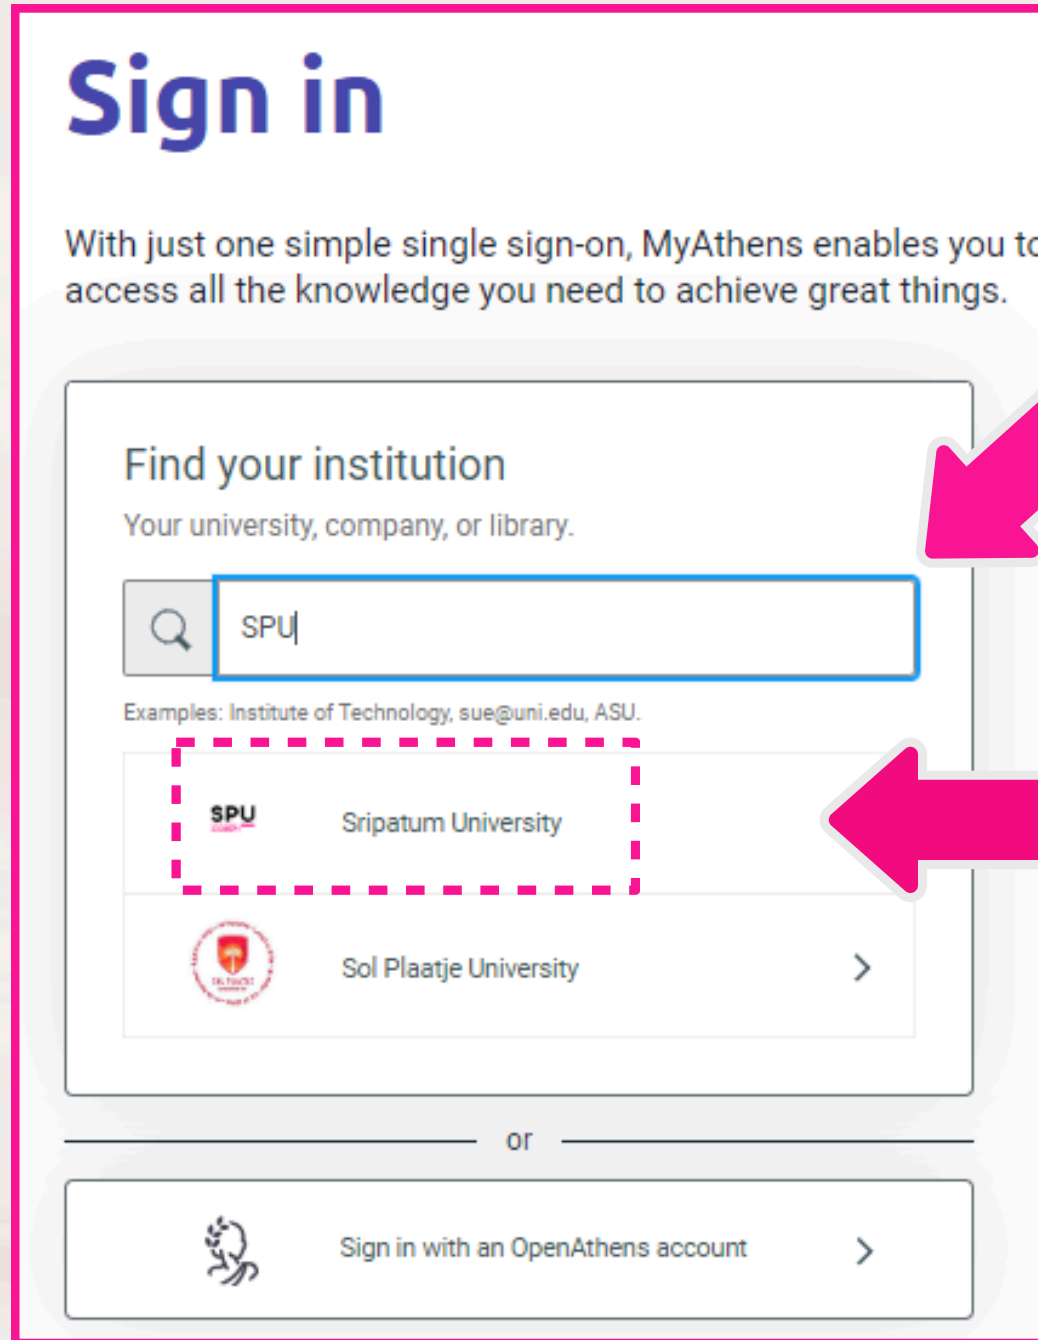

At the bottom of the page, there is a cookie consent message: "By using this site you agree to us setting cookies. Please see our [privacy and cookie information](#)." and a logo for "Powered by OpenAthens".

3

ลงชื่อเข้าใช้ผ่านเว็บไซต์
เข้าได้ที่ : <https://my.openathens.net/my>

1

เข้าสู่เว็บไซต์

<https://my.openathens.net/my>

แล้วคลิกปุ่ม Sign in

2

พิมพ์ SPU
ที่ Find your
institution

3

เลือก
Sripatum
University

3

ลงชื่อเข้าใช้ผ่านเว็บไซต์
เข้าได้ที่ : <https://my.openathens.net/my>

The screenshot shows the SPU login interface with the following options:

- Login SPU Google account (Sign in at Sripatum University)
- [Chonburi Campus] Login using SPU 365 account (Sign in at Sripatum University)
- [Under construction] Login using SPU 365 account (Sign in at Sripatum University)